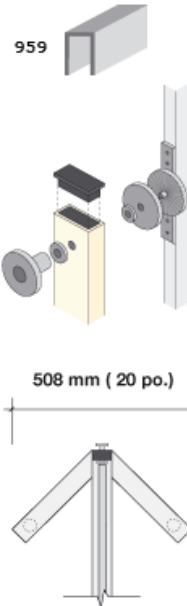

**Tableau Blanc de porcelaine  
sur roues Modèle 606**

**MOULURES**

Tableau blanc de porcelaine réversible sur roues.

La porcelaine blanche de qualité qui recouvre les deux surfaces d'acier assure un entretien facile avec tous crayons effaçables à sec et une durabilité qui nous permet de vous offrir une garantie de 50 ans.

La surface d'acier qui le rend magnétique vous permet de fixer vos pinces à aimant.

Le tableau blanc pivote et se bloque facilement afin de vous offrir 2 surfaces d'écriture.

Moulure d'aluminium de 1 pouce sur les 4 côtés.

Le chariot se déplace facilement et les pattes ne nécessitent que de 20 pouces au sol.

Dimensions standard disponibles de 3 pieds de haut par 4 pieds de large et de 4 pieds de haut par 6 ou 8 pieds de large. Autres dimensions disponibles sur demande.